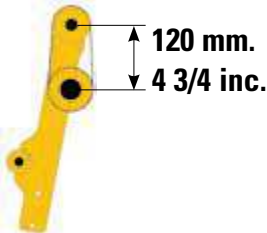

Serie 120.35

HP 15/35 - KW 11/26

10/25 cm. - 4/10 inc.

3p. Cat I

Mod.	cm. \longleftrightarrow	inc.	HP min./max.	KW min./max.	N. 17	kg.	Lbs.
M 804	80	32	15/35	11/26	4	245	540
M 904	90	35	15/35	11/26	4	250	551
M 1004	100	39	15/35	11/26	4	255	562
M 1206	120	47	18/35	13/26	6	315	694
M 1306	130	51	20/35	14/26	6	320	705
M 1456	145	57	25/35	18/26	6	330	728