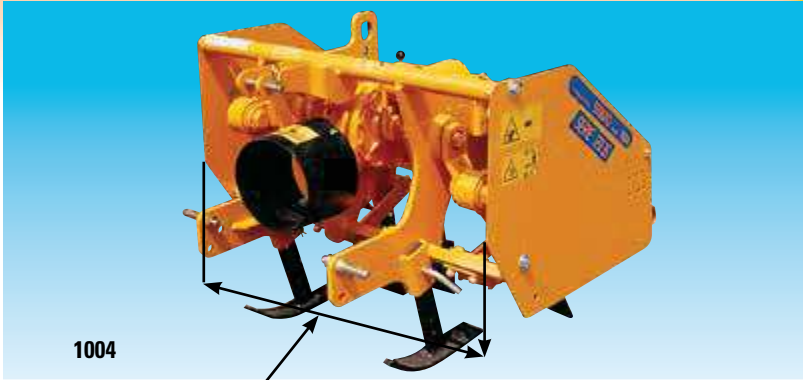

Serie 120.35

HP 15/35 - KW 11/26

10/25 cm. - 4/10 inc.

3p. Cat I

Mod.	cm. \longleftrightarrow	inc.	HP min./max.	KW min./max.	N. 17	kg.	Lbs.
M 804	80	32	15/35	11/26	4	245	540
M 904	90	35	15/35	11/26	4	250	551
M 1004	100	39	15/35	11/26	4	255	562
M 1206	120	47	18/35	13/26	6	315	694
M 1306	130	51	20/35	14/26	6	320	705
M 1456	145	57	25/35	18/26	6	330	728