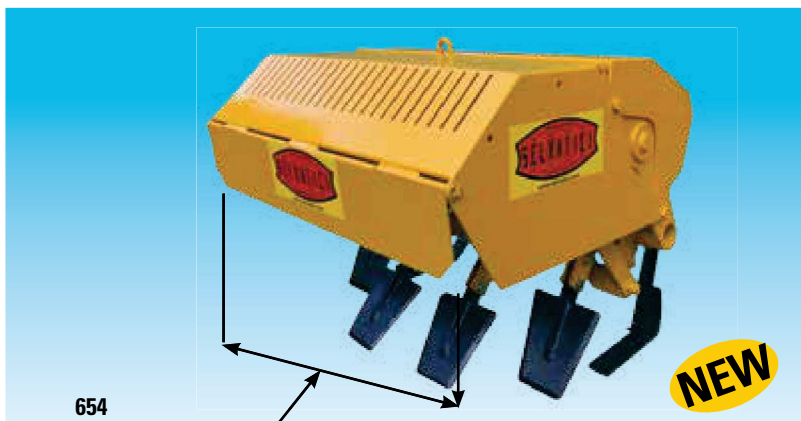

Serie 80.16

HP 8/18 - KW 6/12

5/16 cm. - 2/7 inc.

NUOVE VANGATRICI SERIE 80.16 PER MOTOCOLTIVATORI

New spading machines serie 80.16 for two-wheel tractors
 Nouvelles machines à bêcher serie 80.16 pour les motoculteurs

Nuevas cavadoras serie 80.16 para motocultores

Neue Spatenmaschinen serie 80.16 für Einachsschlepper

654

Mod.	cm.	inc.	HP min./max.	KW min./max.	N. 	kg.	Lbs.
M 504	50	20	8/13	6/9	4	77	35
M 654	65	25	10/16	7/12	4	88	40
M 956	95	37	10/18	7/13	6	110	50