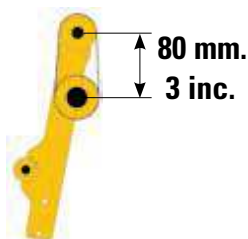

Serie 80.16

HP 8/18 - KW 6/12

5/16 cm. - 2/7 inc.

NUOVE VANGATRICI SERIE 80.16 PER MOTOCOLTIVATORI

New spading machines serie 80.16 for two-wheel tractors
 Nouvelles machines à bêcher serie 80.16 pour les motoculteurs

Nuevas cavadoras serie 80.16 para motocultores

Neue Spatenmaschinen serie 80.16 für Einachsschlepper

654

Mod.	cm.	inc.	HP min./max.	KW min./max.	N. 	kg.	Lbs.
M 504	50	20	8/13	6/9	4	77	35
M 654	65	25	10/16	7/12	4	88	40
M 956	95	37	10/18	7/13	6	110	50