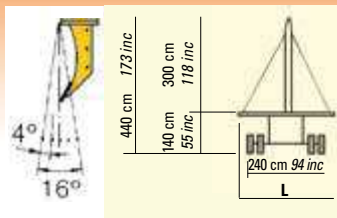

LIVELLATRICI TRAINATE

Towed levellers - Niveleuses trainées - Niveladoras acarreadas - Gezogene Erdschieber

Serie LT HP 60/250 - Kw 44/183 \pm 75 cm - 30 inc.						
Mod.	L cm.	\leftarrow inc.	HP min. / max.	KW min. / max.	Kg.	Lbs.
LT 200	200	79	50/250	36/183	790	1740
LT 250	250	98	60/250	44/183	870	1918
LT 300	300	118	70/250	51/183	950	2094
LT 350	350	138	80/250	58/183	1000	2205
LT 400	400	157	90/250	66/183	1080	2381

PATENT: I 5054B/86

Serie LT + L32 HP 60/250 - Kw 44/183 \pm 75 cm - 30 inc.								
Mod.	T cm.	\leftarrow inc.	L cm.	\leftarrow inc.	HP min. / max.	KW min. / max.	Kg.	Lbs.
LT250+L32	250	98	450	176	60/250	44/183	1140	2513
LT300+L32	300	118	500	196	70/250	51/183	1220	2689
LT350+L32	350	138	550	216	80/250	58/183	1270	2800
LT400+L32	400	157	600	235	90/250	66/183	1350	2976