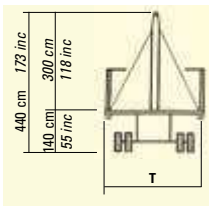

LIVELLATRICI TRAINATE

Towed levellers - Niveleuses trainées - Niveladoras acarreadas - Gezogene Erdschieber

Serie LT HP 60/250 - Kw 44/183 $\pm$ 75 cm - 30 inc.						
Mod.	L cm.	$\leftarrow$ inc.	HP min. / max.	KW min. / max.	Kg.	Lbs.
LT 200	200	79	50/250	36/183	790	1740
LT 250	250	98	60/250	44/183	870	1918
LT 300	300	118	70/250	51/183	950	2094
LT 350	350	138	80/250	58/183	1000	2205
LT 400	400	157	90/250	66/183	1080	2381

LT 400

LIVELLATRICI RIPIEGABILI PER TRASPORTO

Foldable levellers for transport
Niveleuses repliables pour transport
Niveladoras plegables para el transporte
Für den Transport einklappbarer Planierbagger

PATENT: I 5054B/86

Serie LT + L32 HP 60/250 - Kw 44/183 $\pm$ 75 cm - 30 inc.								
Mod.	T cm.	$\leftarrow$ inc.	L cm.	$\leftarrow$ inc.	HP min. / max.	KW min. / max.	Kg.	Lbs.
LT250+L32	250	98	450	176	60/250	44/183	1140	2513
LT300+L32	300	118	500	196	70/250	51/183	1220	2689
LT350+L32	350	138	550	216	80/250	58/183	1270	2800
LT400+L32	400	157	600	235	90/250	66/183	1350	2976

IMPIANTO LASER RIVOLGERSI A:

LS Fenix s.r.l.

28053 Castelletto Sopra Ticino (NO) - Tel. +39.0321.921087

Fax +39.0321.921989 - www.lsfenix.it - info@lsfenix.it

Geotop s.r.l.

Via Brece Bianche, 152 - 60131 Ancona - Tel. +39.071.213251

Fax +39.071.21325282 - www.geotop.it - info@geotop.it