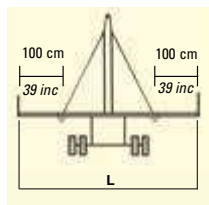

LIVELLATRICI TRAINATE

Towed levellers - Niveleuses trainées - Niveladoras acarreadas - Gezogene Erdschieber

Serie LT HP 60/250 - Kw 44/183 \pm 75 cm - 30 inc.						
Mod.	L cm.	\leftarrow inc.	HP min. / max.	KW min. / max.	Kg.	Lbs.
LT 200	200	79	50/250	36/183	790	1740
LT 250	250	98	60/250	44/183	870	1918
LT 300	300	118	70/250	51/183	950	2094
LT 350	350	138	80/250	58/183	1000	2205
LT 400	400	157	90/250	66/183	1080	2381

PATENT: I 5054B/86

Serie LT + L32 HP 60/250 - Kw 44/183 \pm 75 cm - 30 inc.								
Mod.	T cm.	\leftarrow inc.	L cm.	\leftarrow inc.	HP min. / max.	KW min. / max.	Kg.	Lbs.
LT250+L32	250	98	450	176	60/250	44/183	1140	2513
LT300+L32	300	118	500	196	70/250	51/183	1220	2689
LT350+L32	350	138	550	216	80/250	58/183	1270	2800
LT400+L32	400	157	600	235	90/250	66/183	1350	2976