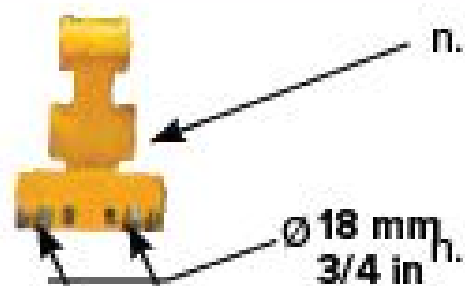

PdF 540	R.p.M.	I 145	II 167	III 206
PdF 750	R.p.M.	I 202	II 233	III 286
PdF 1000	R.p.M.	I 269	II 310	III 382

AREADORES PARA VIÑAS/FRUTEROS
TIEFENLÜFTER FÜR WEINBERGE/OBSTGÄRTEN

5/30 cm - 2/12 in

SERIE 300-80V HP 25/80 - KW 18/58

Mod.	1004	1456	1908
cm/in	100/39	145/57	190/75
Kg/Lb	540/1188	710/1565	810/1786
HP min/ max KW min /max	25/80 18/58	30/80 26/58	45/80 33/58

		4	6	8
		8	12	16
Produttività max	m ² /h	3400	4930	6450
Max work capacity	sq yd/h	4080	5900	7740