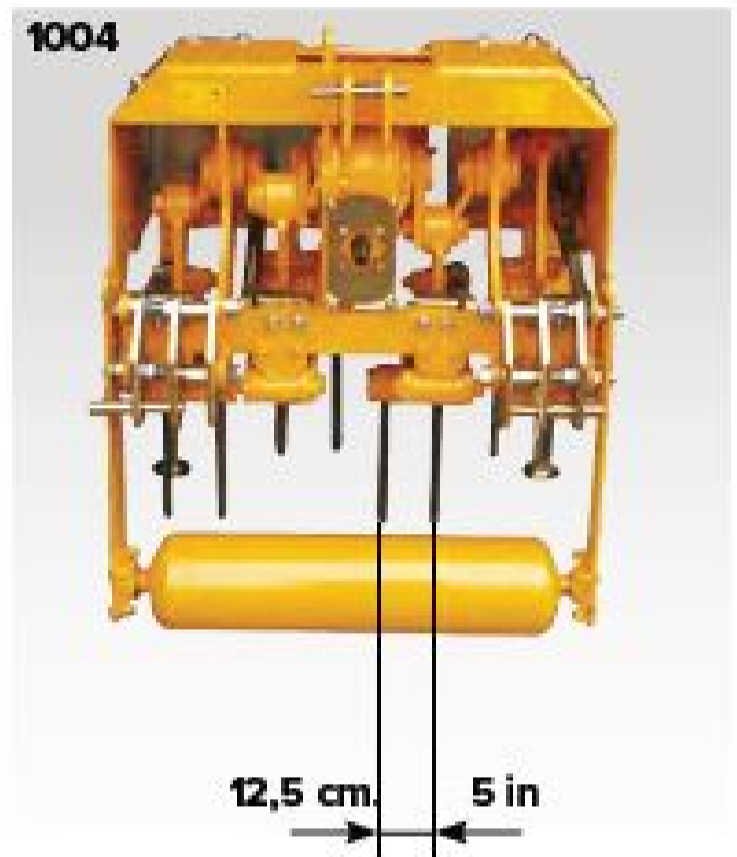

BUCATRICI PER VIGNETO / FRUTTETO

AERATORS FOR VINEYARD/ORCHARDS

DÉCOMPACTEURS POUR VIGNOBLES/ VERGERS

5/30 cm - 2/12 in

SERIE 300-50V HP 20/50 - KW 14/36

Mod.	1004	1456
cm/in	100/39	145/57
Kg/Lb	480/1056	650/1430
HP min/ max KW min /max	20/50 14/36	30/50 22/36
n.	4	6
Ø 18 mm 3/4 in n.	8	12
Produttività max m ² /h	3400	4930
Max work capacity sq yd/h	4080	5900

PdF 540	R.p.M.	I 145	II 167	III 206
PdF 750	R.p.M.	I 202	II 233	III 286
PdF 1000	R.p.M.	I 269	II 310	III 382

AREADORES PARA VIÑAS/FRUTEROS
TIEFENLÜFTER FÜR WEINBERGE/OBSTGÄRTEN

5/30 cm - 2/12 in

SERIE 300-80V HP 25/80 - KW 18/58

Mod.	1004	1456	1908
cm/in	100/39	145/57	190/75
Kg/Lb	540/1188	710/1565	810/1786
HP min/ max KW min /max	25/80 18/58	30/80 26/58	45/80 33/58

		4	6	8
		8	12	16
Produttività max	m ² /h	3400	4930	6450
Max work capacity	sq yd/h	4080	5900	7740